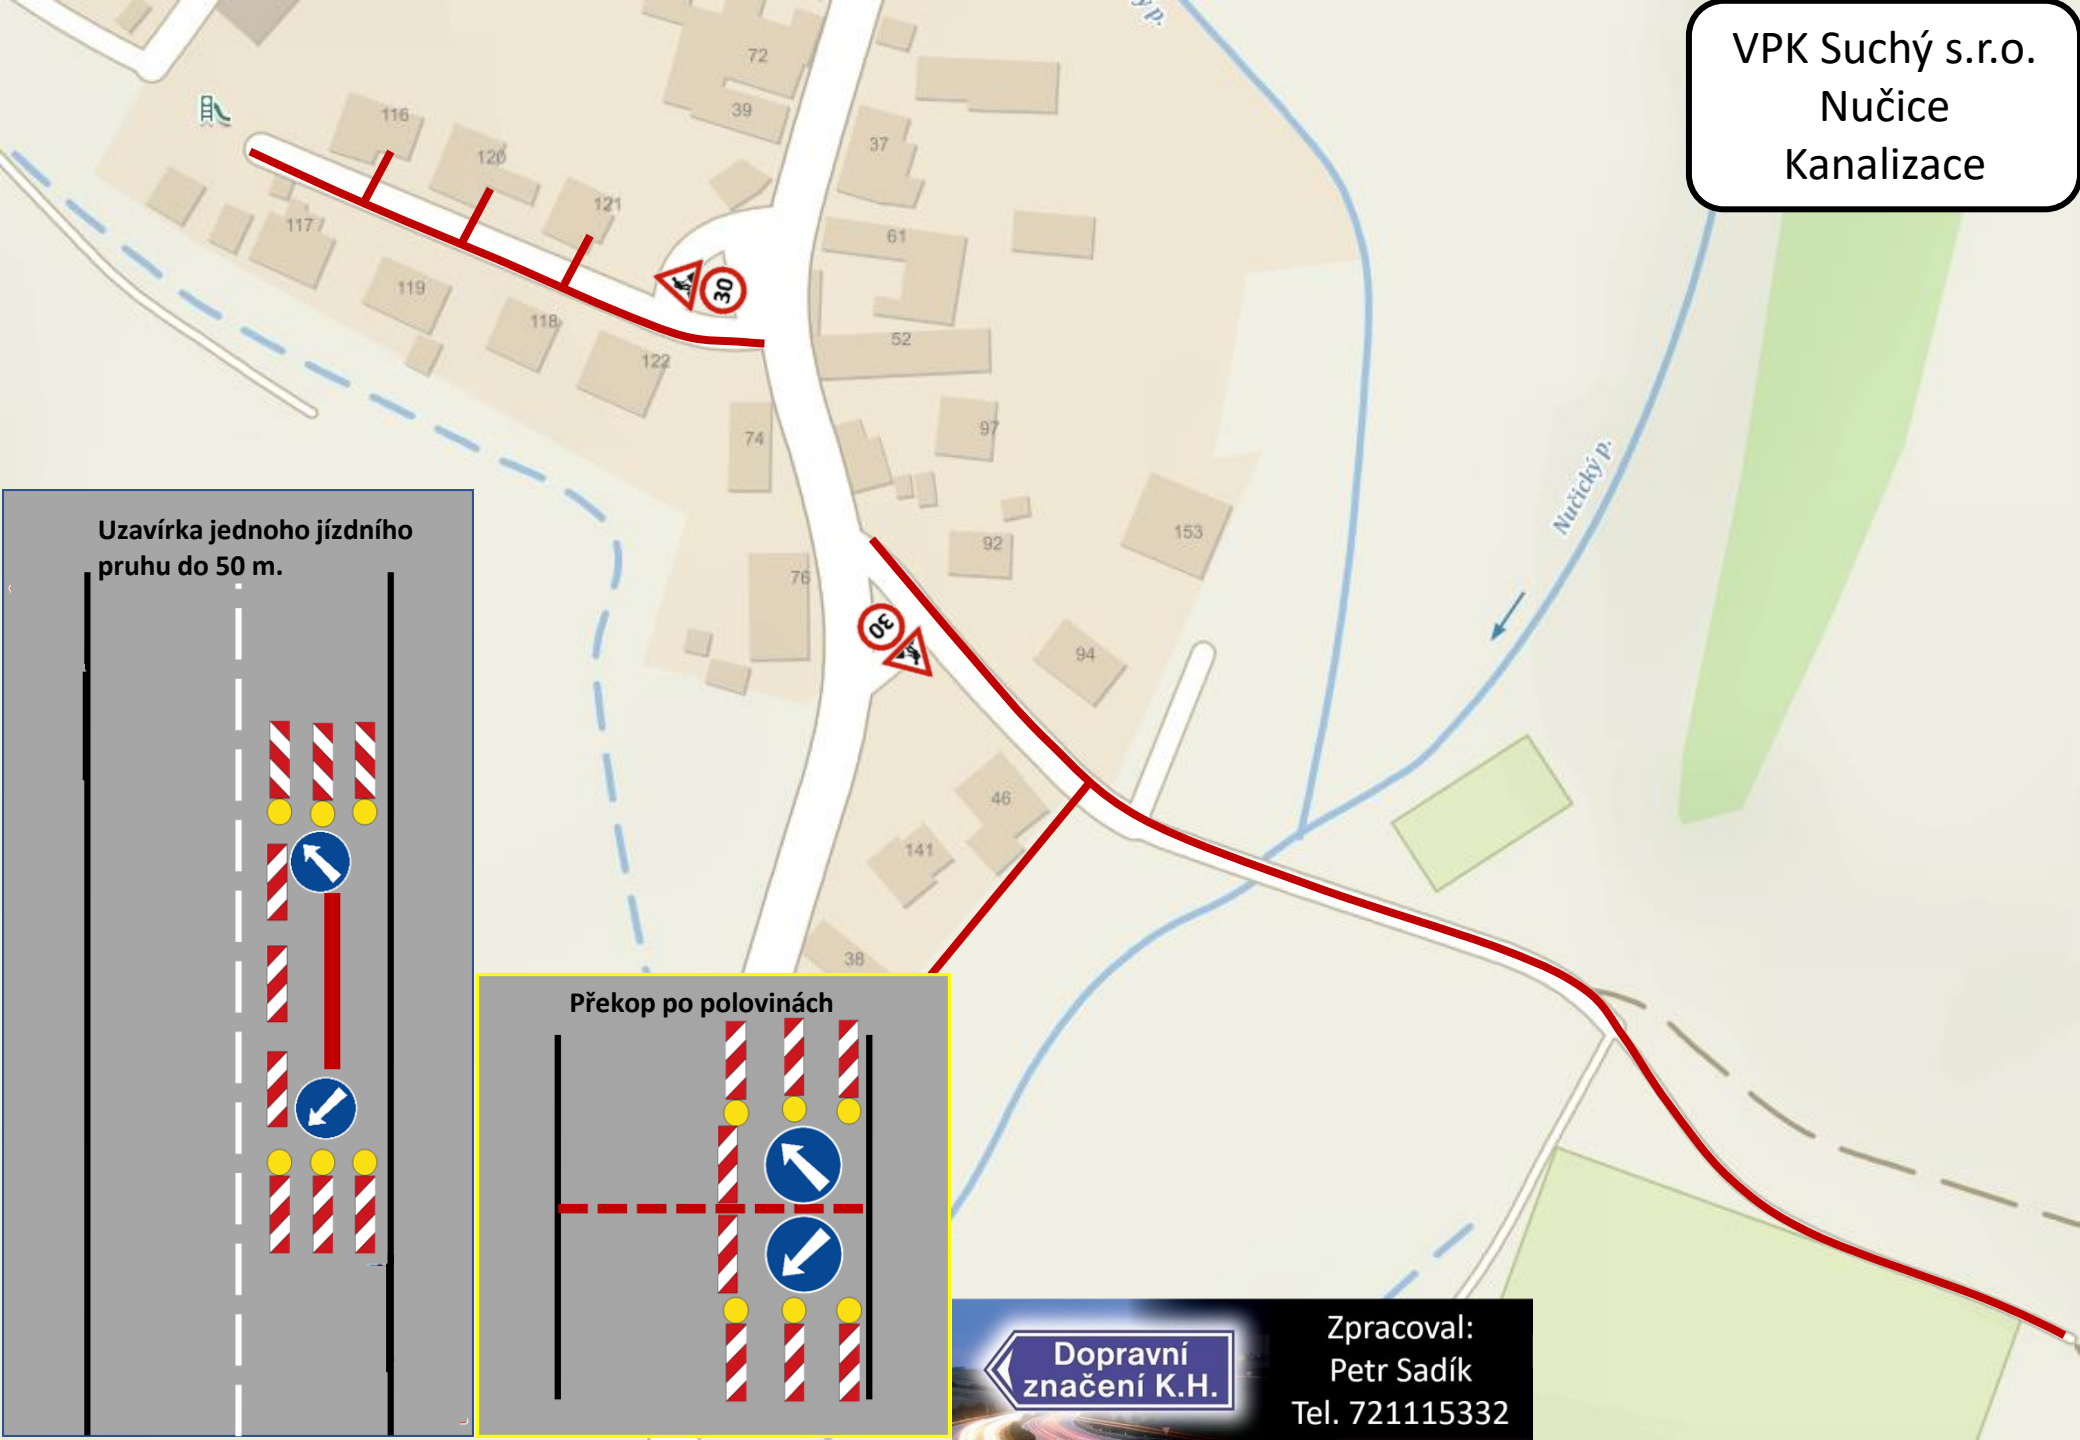

VPK Suchý s.r.o.
Nučice
Kanalizace

Uzavírka jednoho jízdního pruhu do 50 m.

Překop po polovinách

Dopravní značení K.H.

Zpracoval:
Petr Sadík
Tel. 721115332