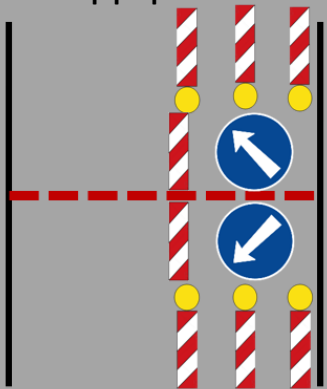

VPK Suchý s.r.o.
Nučice
Kanalizace

Uzavírka jednoho jízdního pruhu do 50 m.

Překop po polovinách

Dopravní značení K.H.

Zpracoval:
Petr Sadík
Tel. 721115332