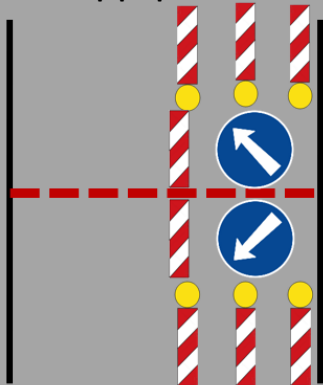

Překop po polovinách

Uzavírka jednoho jízdního pruhu do 50 m.

VPK Suchý s.r.o.
Nučice
Kanalizace

Dopravní značení K.H.

Zpracoval:
Petr Sadík
Tel. 721115332