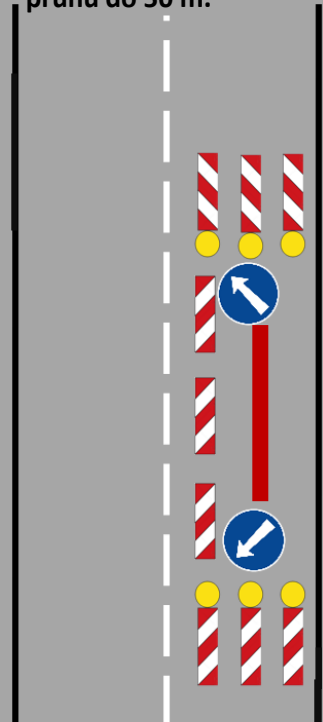

Překop po polovinách

Uzavírka jednoho jízdního pruhu do 50 m.

VPK Suchý s.r.o.
Nučice
Kanalizace

Dopravní značení K.H.

Zpracoval:
Petr Sadík
Tel. 721115332