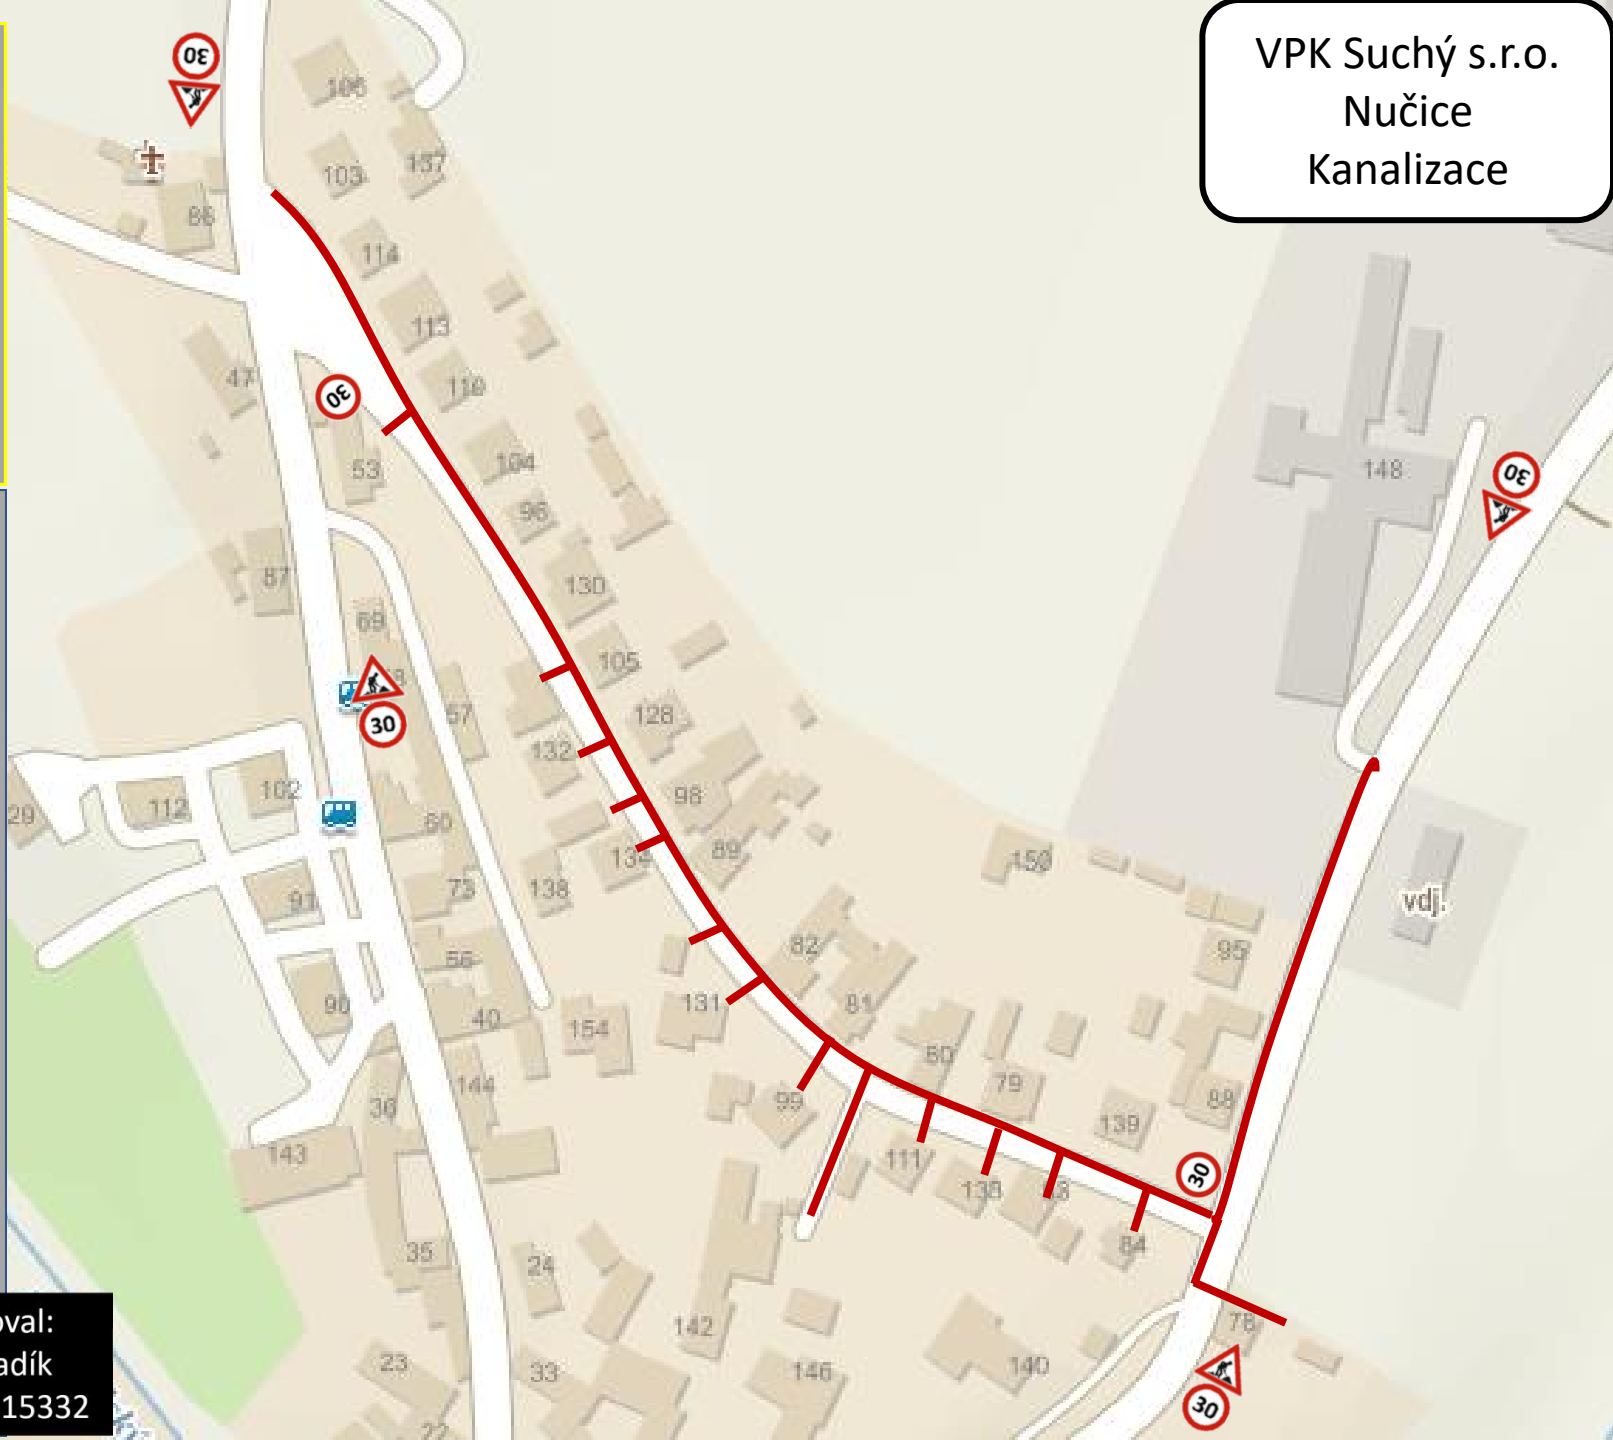

Překop po polovinách

Uzavírka jednoho jízdního pruhu do 50 m.

VPK Suchý s.r.o.
Nučice
Kanalizace

Dopravní značení K.H.

Zpracoval:
Petr Sadík
Tel. 721115332