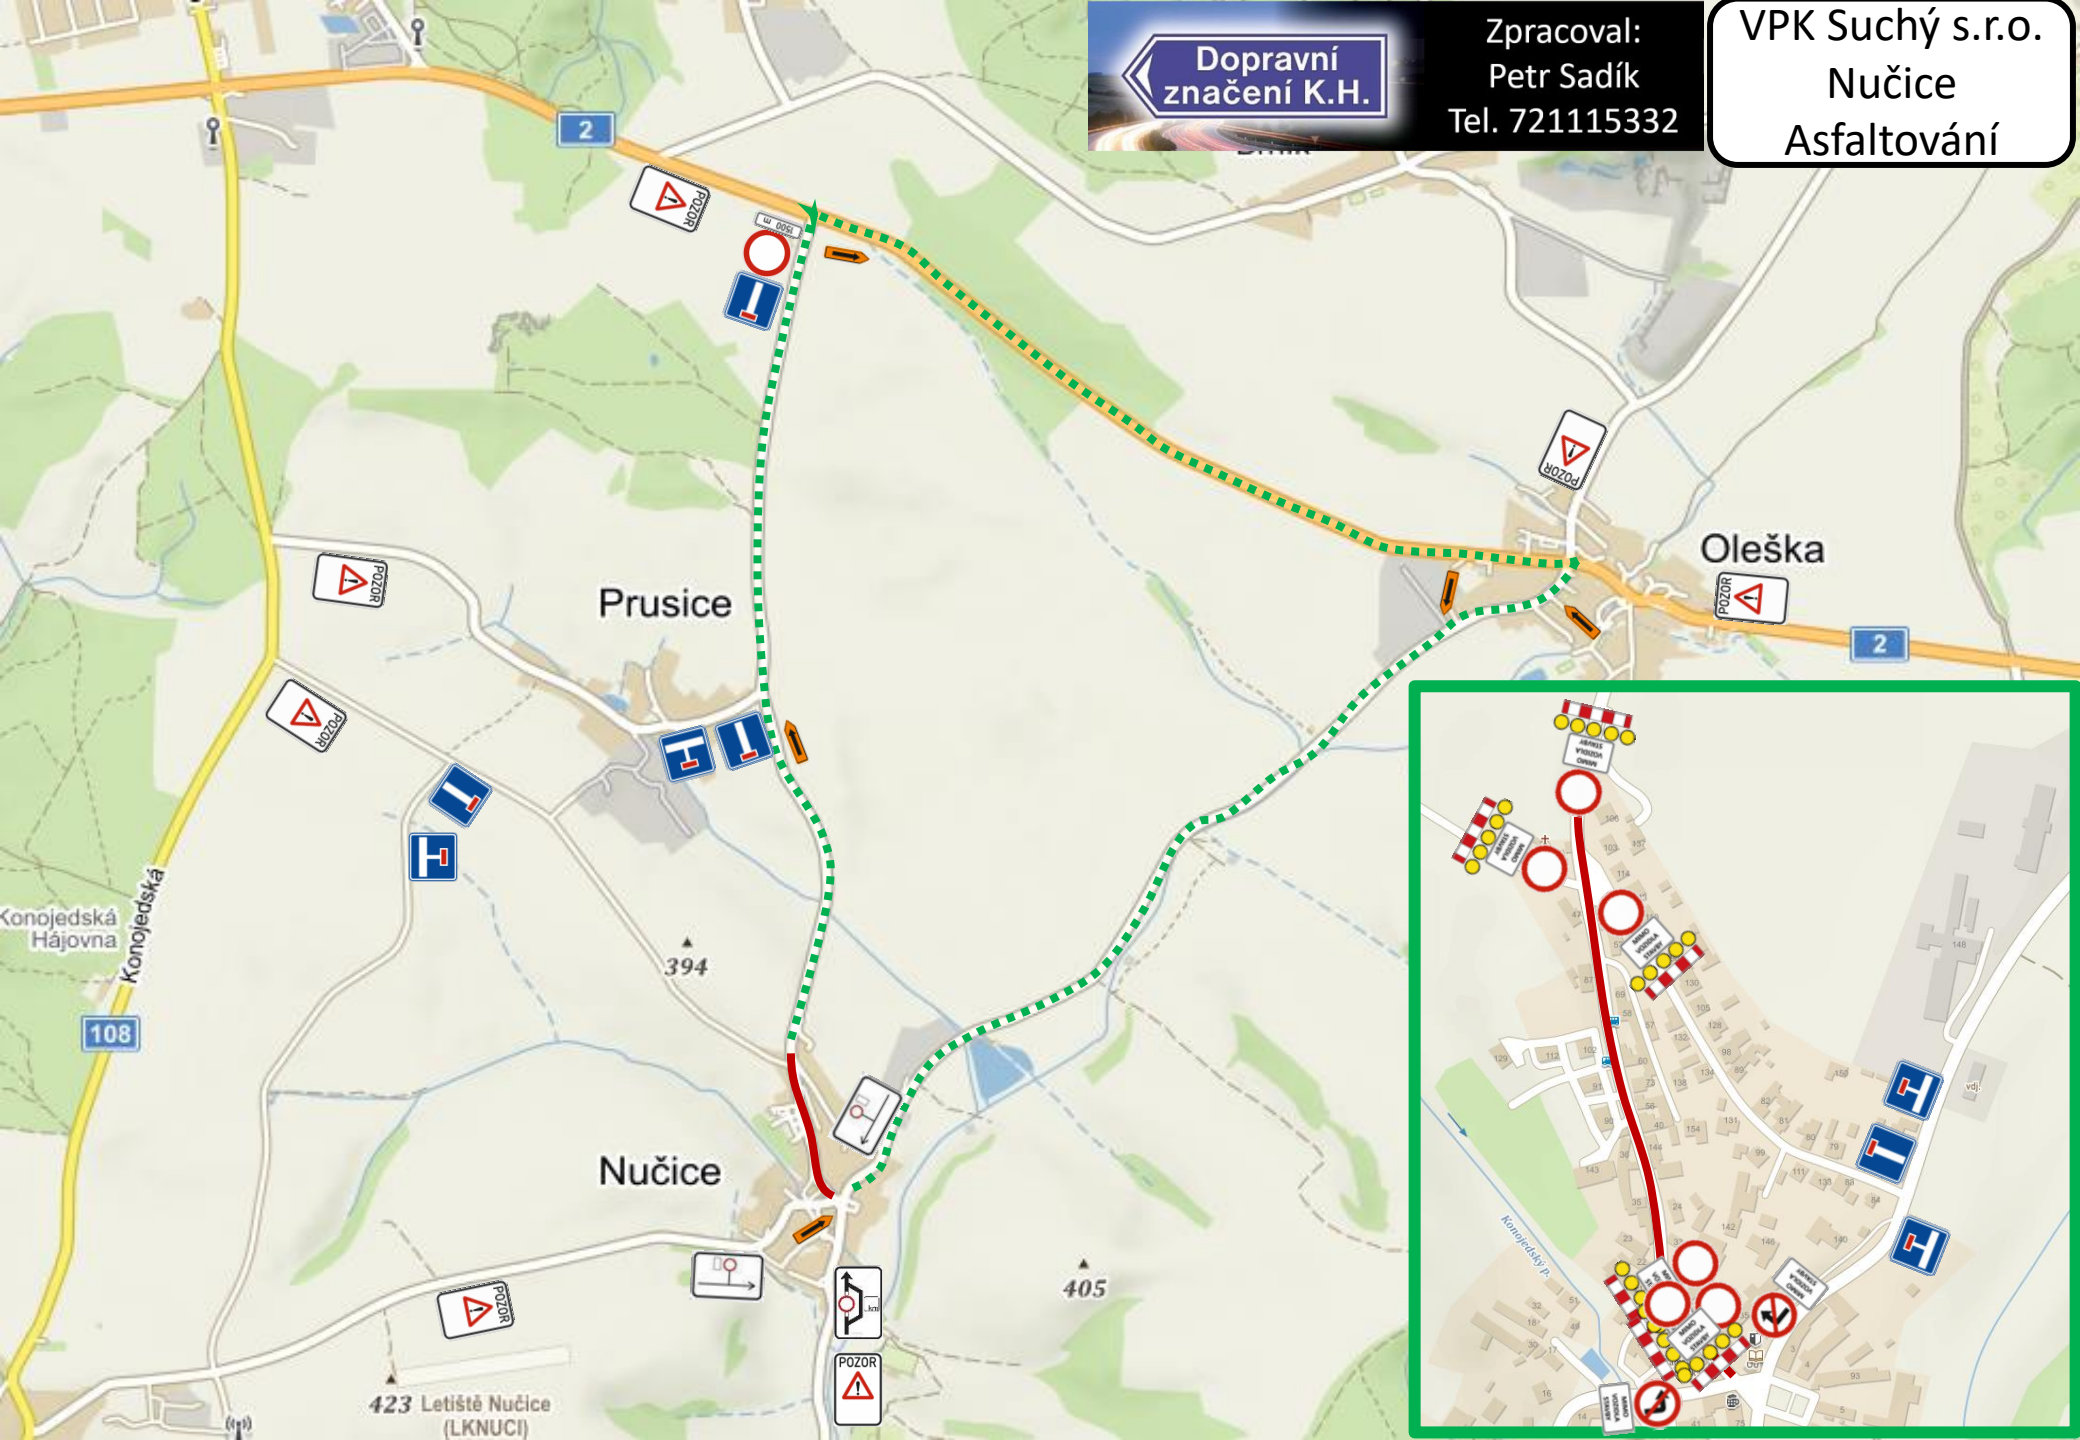

Dopravní značení K.H.

Zpracoval:
Petr Sadík
Tel. 721115332

VPK Suchý s.r.o.
Nučice
Asfaltování

Prusice

Oleška

Nučice

423 Letiště Nučice (LKNUCI)

405

394

108

2

2